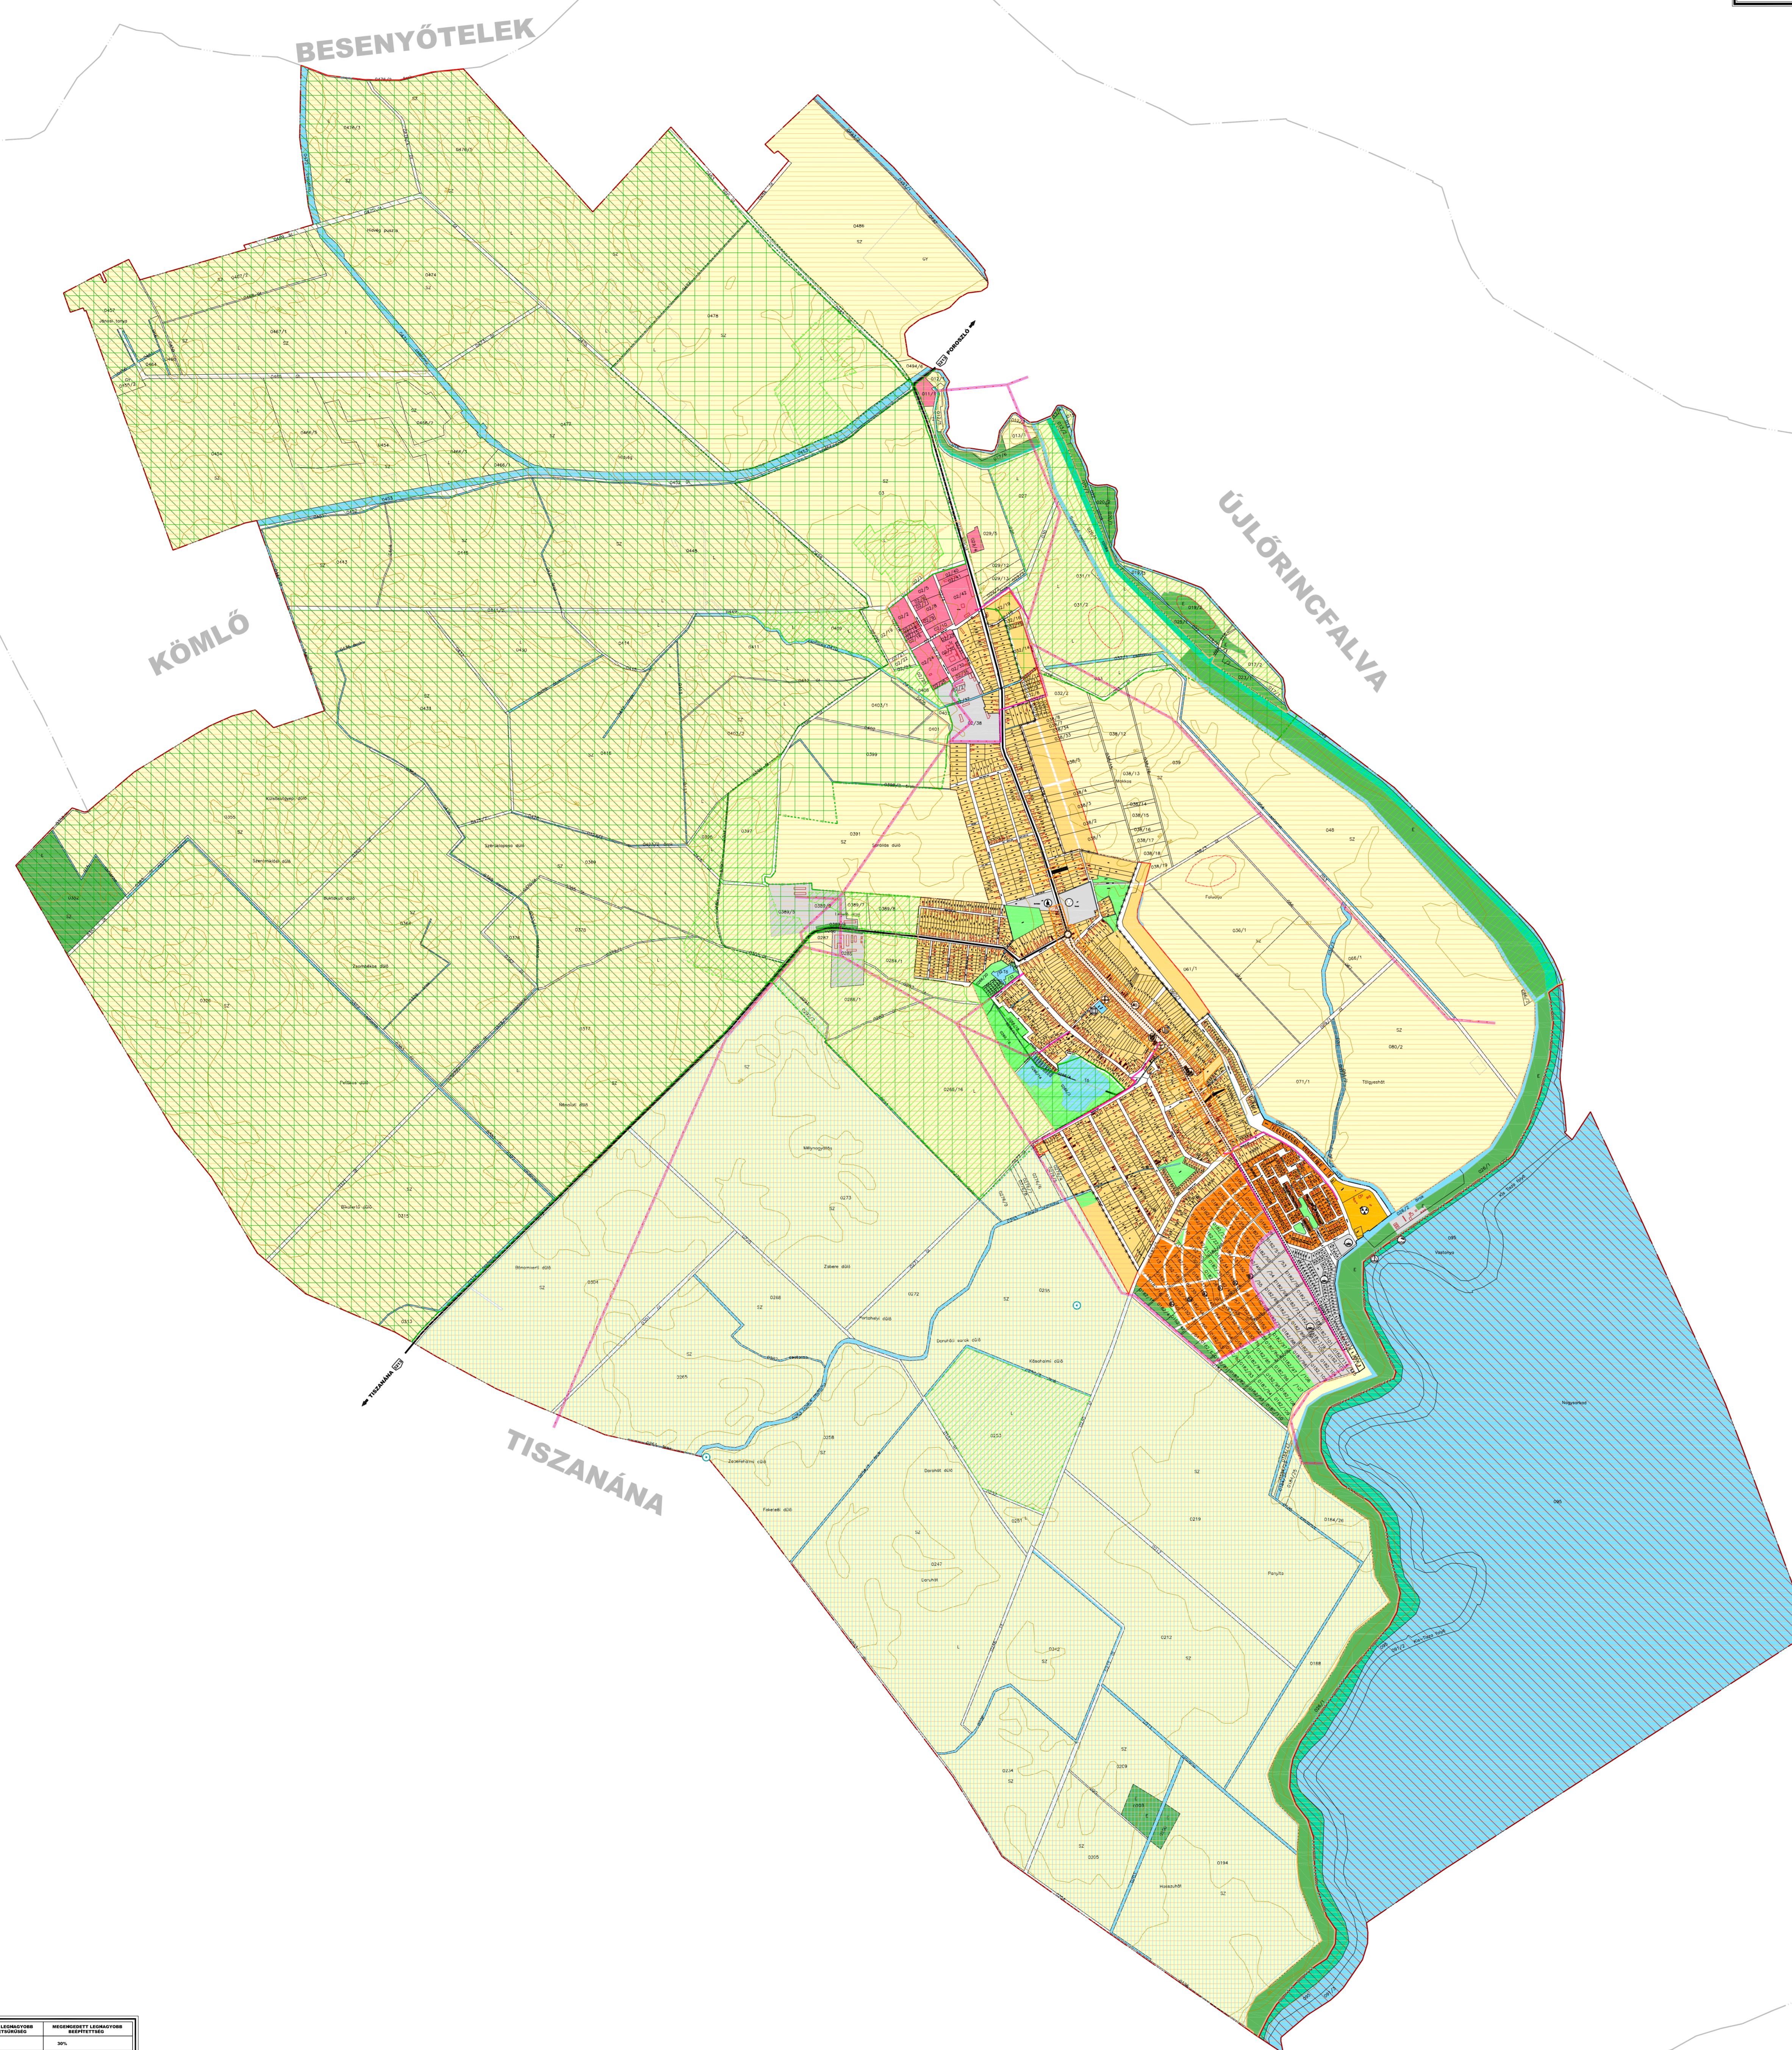

SARUD

TELEPÜLÉSRENDEZÉSI TERVE

TELEPÜLÉSSZERKEZETI TERV

M=1:15000

JELMAGYARÁZAT	
	KÖZGATÁSI HATÁR
	BELTÉRSÉGI HATÁR
	BELTÉRSÉGI HATÁR - TERVEZETT
	BELTÉRSÉGI HATÁR - MEGJELÖLT
	FALVASKÖZSÉGI TERÜLET
	HÉTVÉNYHÁZAS ÖDÖLŐTERÜLET
	ÖDÖLŐHÁZAS ÖDÖLŐTERÜLET
	KÖRNYEZETVÉDELMI ÉRTÉKELÉS ALAPJÁN GAZDÁLKODÁSI TERÜLET
	MEZŐGAZDASÁGI TERÜLET
	FÖLDTERÜLET
	ÉRDEKTÉRSÉG
	MEZŐGAZDÁLKODÁSI TERÜLET - MŰVELŐLETT
	MEZŐGAZDÁLKODÁSI TERÜLET - MŰVELŐLETT
	KÜLÖNLEGES TERÜLET
	TERVEZETT ÁRVÁRTÁROZÓ TERÜLETE
	HELYI MŰVÉREK
	MŰEMLEK TELKEI ÉS KÖRNYEZETI HATÁRA
	UTICAKÉPÉPVÉDELMI TERÜLET
	RÉGISÉTELELŐHÉLY HATÁRA
	ORSZÁGOS MŰEMLEK - CSOMÓPONT
	TELEPÜLÉS-GEJZIRÓK
	KERÉKPÁRUT
	ELÉRTÉKHATÁROZÓ HÁLÓZAT (KÖRNYEZETVÉDELMI ÉRTÉKELÉS ALAPJÁN)
	TERVEZETT TERÜLET HATÁRA
	TÁJVÉDELMI KÖRZET HATÁRA
	ÖKOLOGIAI HÁLÓZAT HATÁRA
	HATÁRA 2000 ÉV. ELŐZŐ HATÁR
	HATÁRA 2000 ÉV. ELŐZŐ HATÁR
	ORSZÁGOS KÖRNYEZETVÉDELMI ÉRTÉKELÉS ALAPJÁN
	KÖZGATÁSI INTÉZMÉNY
	OKTATÁSI INTÉZMÉNY
	ÁLLVÉDELMI INTÉZMÉNY
	EGÉSZSÉGTUDOMÁNYI INTÉZMÉNY
	EGYHÁZI INTÉZMÉNY
	TEMető
	KERŐTŐ
	GYÓGYISZERTÁR
	POSTA
	KEMENY
	SPORTTERÜLET
	STRAND
	TERMIÁL STRAND

TELEPÜLÉSRENDEZÉSI TERV	MEZŐGAZDASÁGI TERÜLET	MEZŐGAZDASÁGI TERÜLET
Területi terület	8,0	8%
Mezőgazdasági terület	2,0	4%
Mezőgazdasági terület	8,0	8%
Mezőgazdasági terület	1,0	1%
Mezőgazdasági terület	2,0	2%

Sarud Képviselőtestületének
96/2009.(XI.26.) határozatával jóváhagyva.

SARUD KÖZSÉG POLGÁRMESTERI HIVATALA	
ÉSZKARTERV - PANORÁMA KÖZHASZNÚ RÉSZVÉTELESI TÁRSASÁG	
RÉGISÉTELELŐHÉLYI ÉS MŰEMLEKI TERVEZŐ KFT.