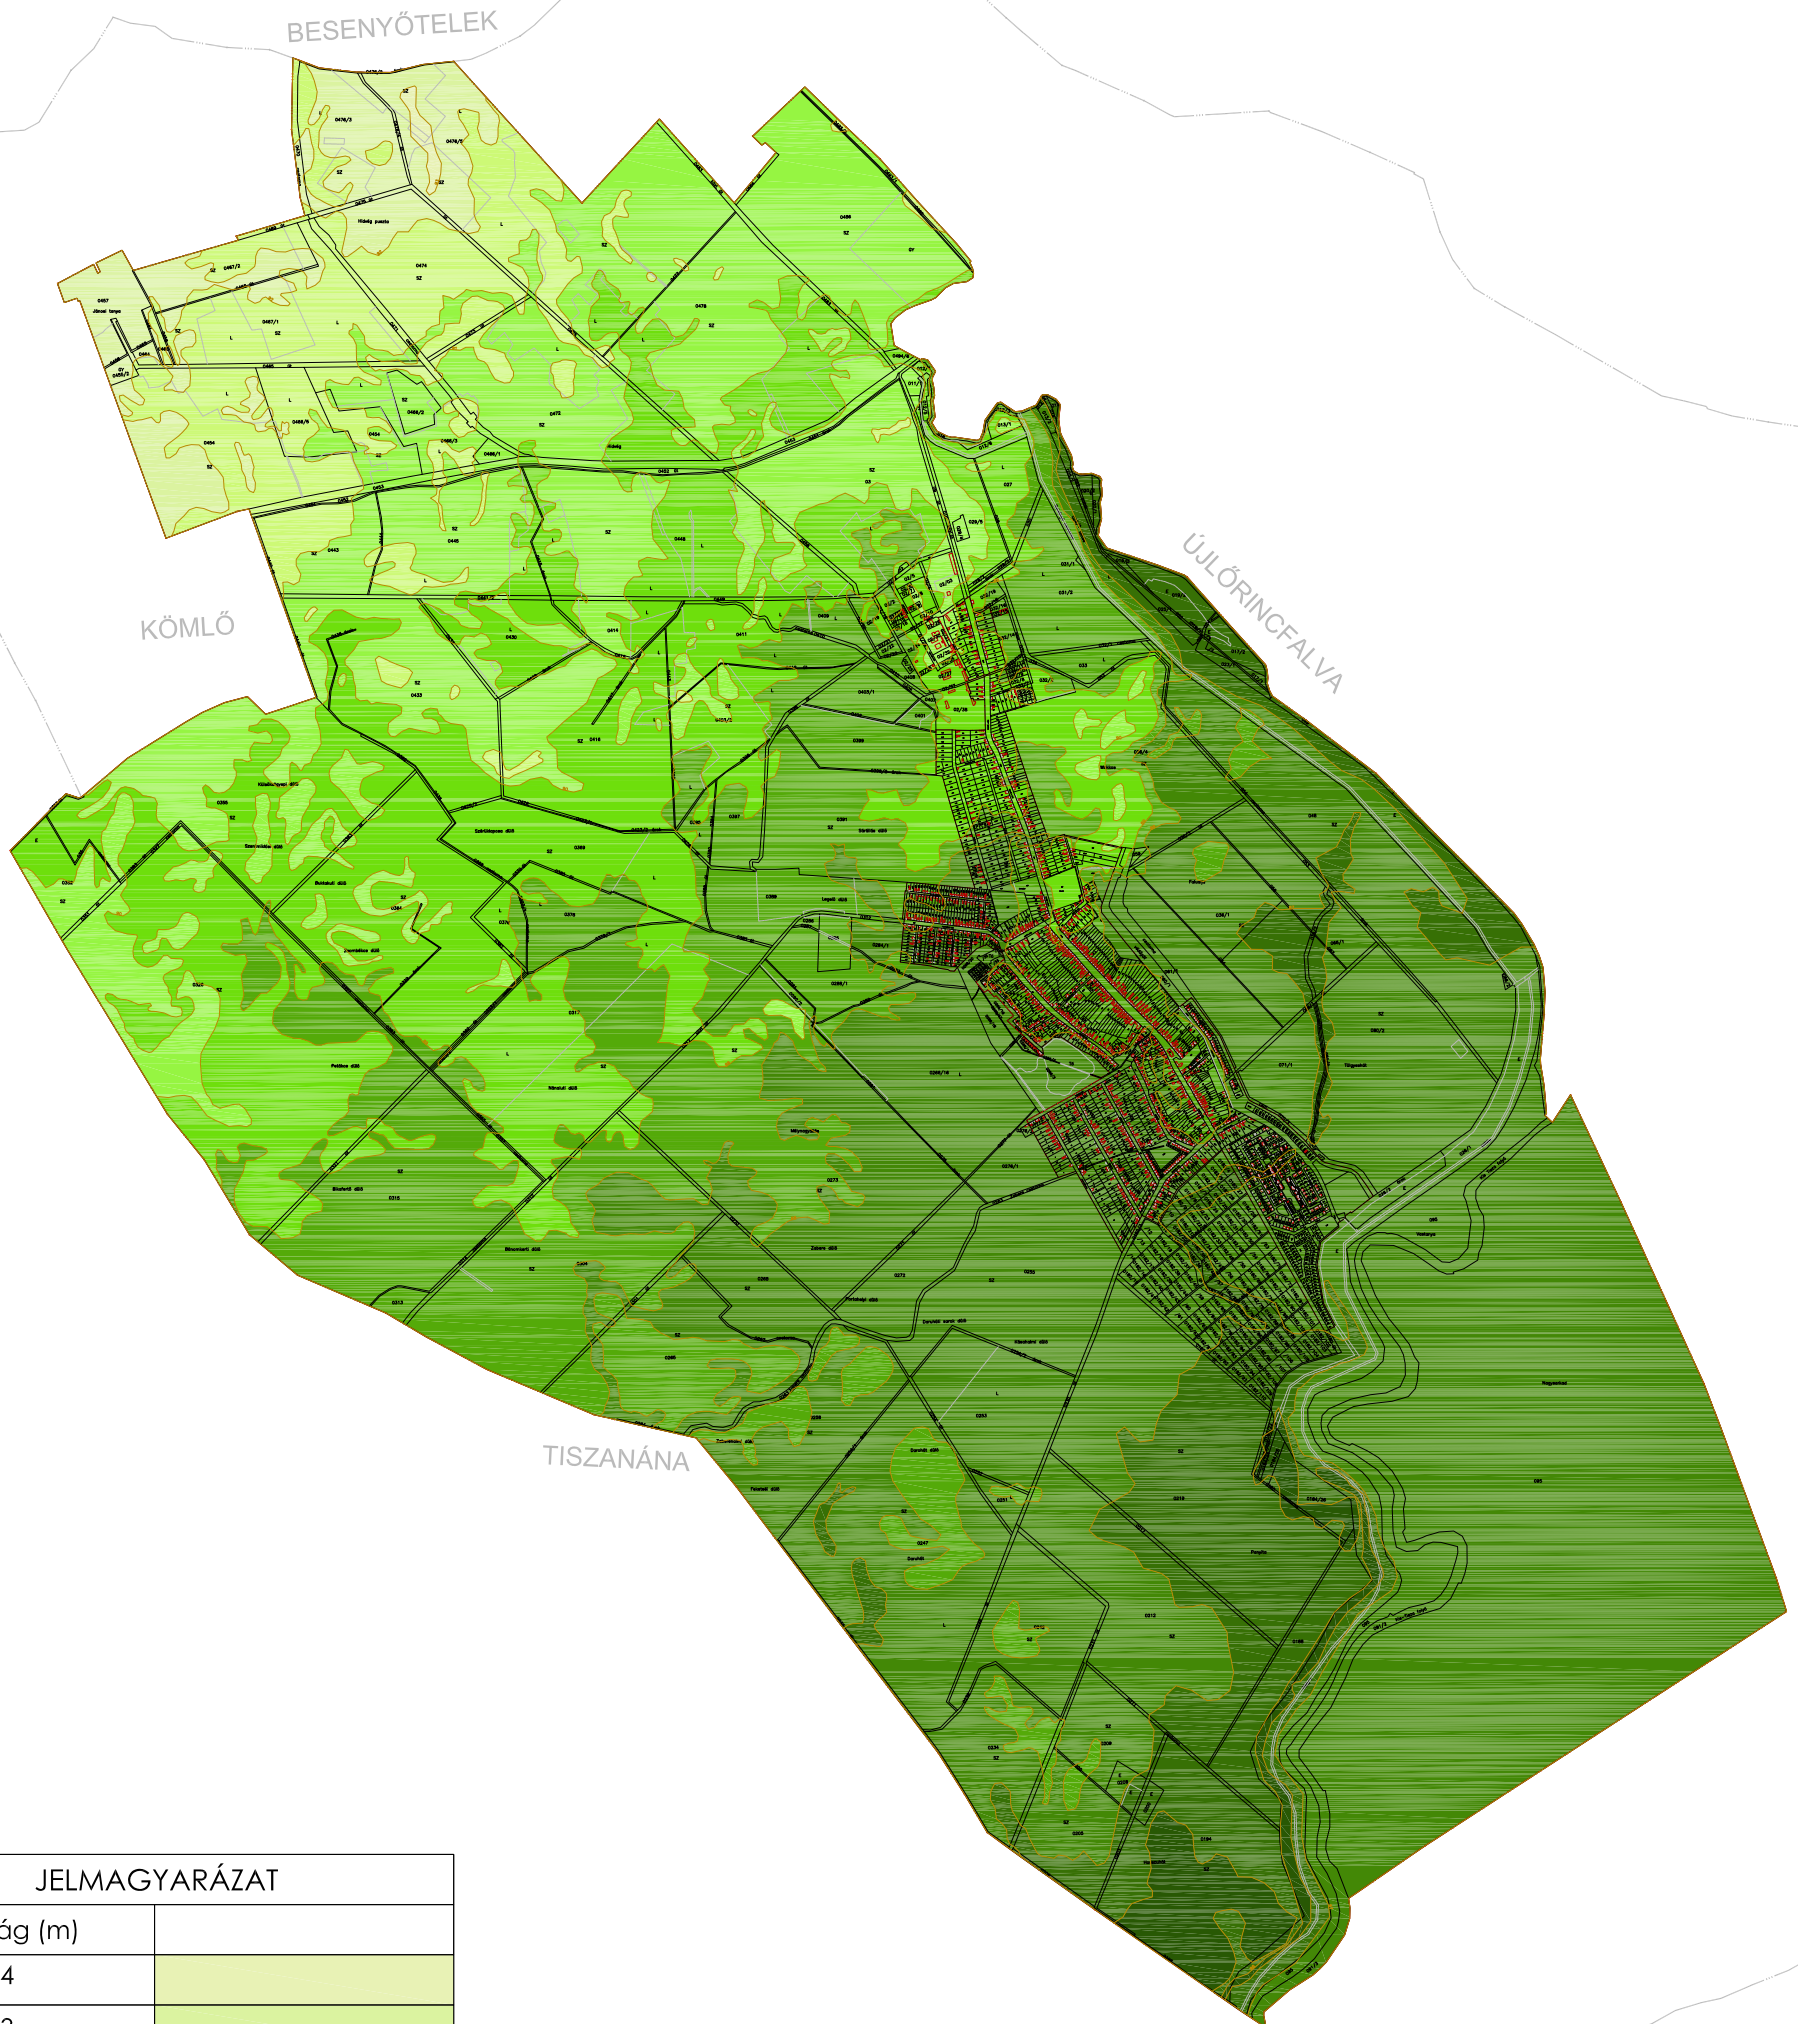

SARUD
TELEPÜLÉSRENDEZÉSI TERVE
DOMBORZAT
M=1:40000

JELMAGYARÁZAT

Magasság (m)	
93-94	
92-93	
91-92	
90-91	
89-90	
88-89	
87-88	
86-87	
85-86	